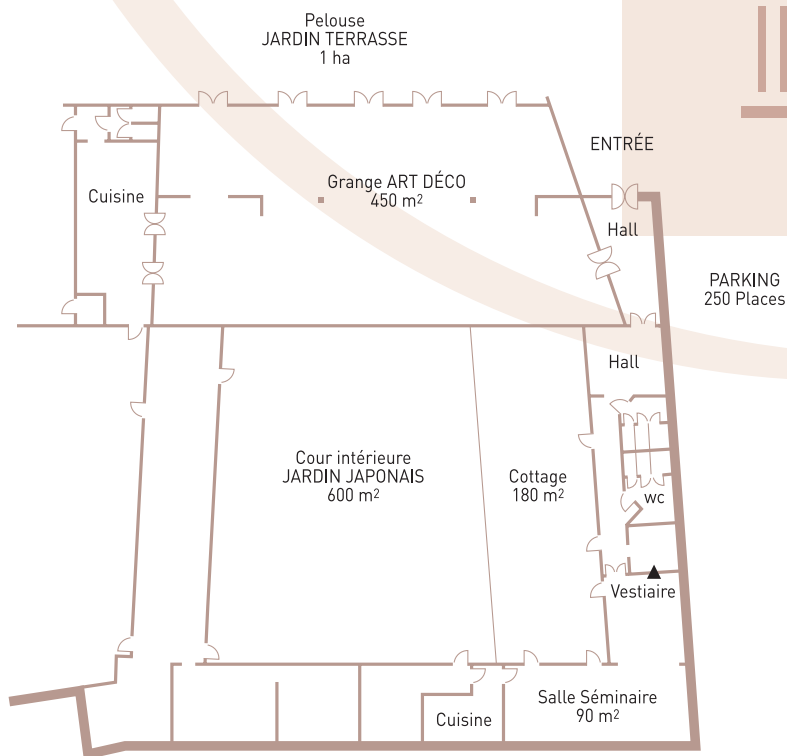

Plan des Salles ▼