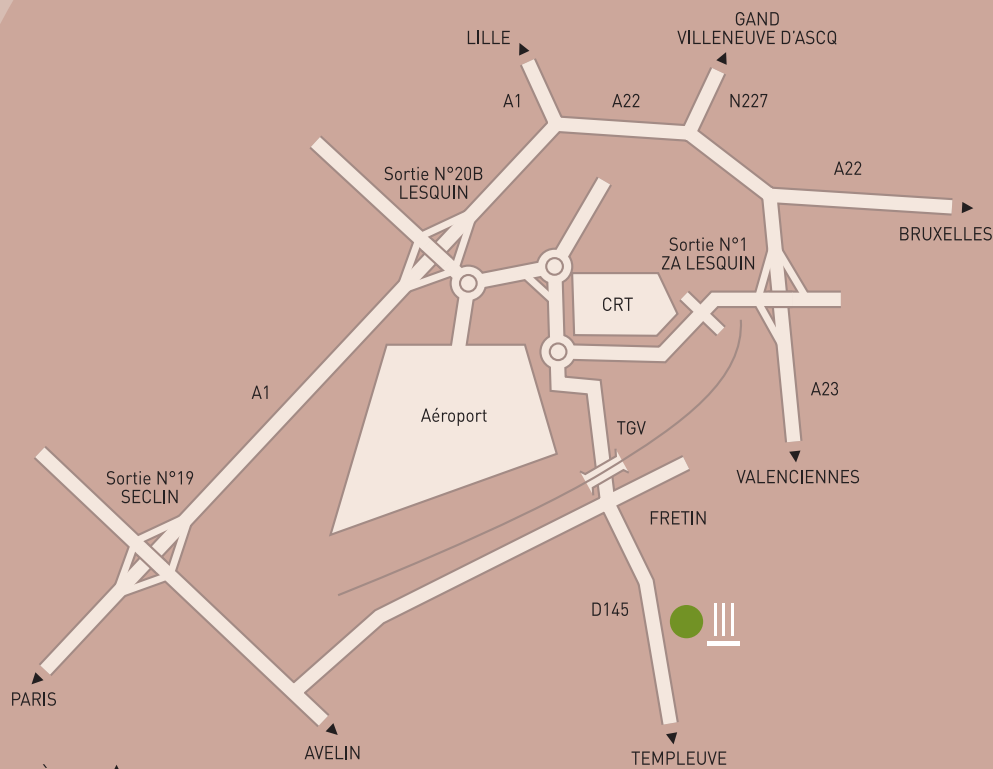

Le Carré du Hélin

Le Carré du Hélin

Situé dans la Pévèle à quelques minutes de l'aéroport de Lesquin, le Carré du Hélin séduit tant par son cadre champêtre que par sa décoration intérieure. Disposant d'un parking de 300 véhicules, d'une cour intérieure avec son cottage, d'une salle de séminaire et d'une superbe grange art déco, le Carré du Hélin s'adapte pour tous vos séminaires, soirées ou réceptions familiales en toute liberté.

Le Carré du Hélin Located at a few minutes of the airport of Lesquin, Le Carré du Hélin allures as well by its pastoral framework as by its interior decoration. Having a carpark of 300 vehicles, of an interior court with cottage, a room of seminar and a superb show "art déco", Le Carré du Hélin adapts for all your seminars, evenings or receptions family in all liberty.

**CAQUANT**
TRAITEUR

Plan d'accès ▲

Plan des Salles ▼

Le Carré du Hélin

33, route de Templeuve
 59710 ENNEVELIN
 Tél. +33 (0)3 20 34 14 18
 Fax +33 (0)3 20 59 08 73
www.lecarréduhelin.com
 Réf. GPS :
 Nord : 50° 32' 32 - Est : 3° 09' 15
 axe Fretin - Templeuve - D 145